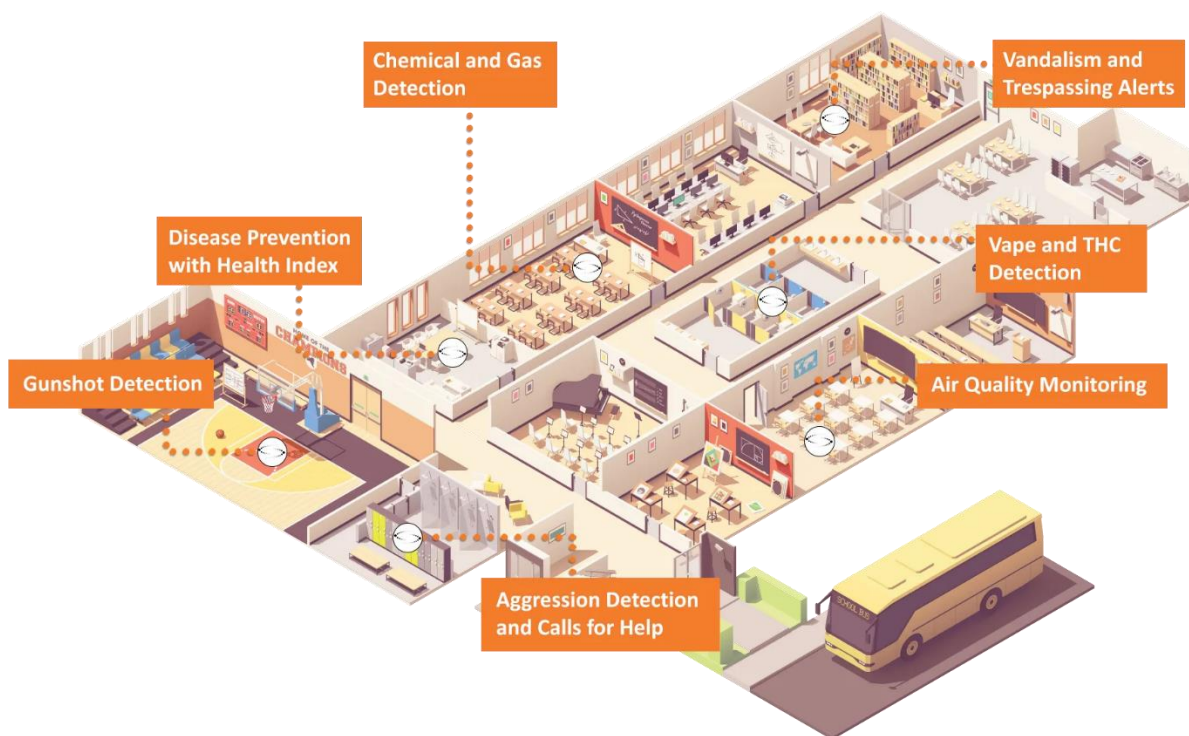

HALO 3C wordt geleverd met een letterlijke HALO van LED-gekleurde verlichtingsopties die kunnen worden geprogrammeerd om vluchtroutes voor de veiligheid te tonen, zoals een rood, geel en groen patroon. Creëer unieke kleuren voor verschillende waarschuwingen, zoals paars voor luchtkwaliteitswaarschuwingen of blauw voor gezondheidswaarschuwingen. De lichten zelf worden op het plafond rond de HALO geprojecteerd voor een betere zichtbaarheid.

Paniekknop

Gebruikers kunnen waarschuwingen activeren via een externe paniekknop van derden of via de HALO-cloud-app. De locatie van de trigger is gekoppeld aan het HALO-apparaat dat zich het dichtst in de buurt bevindt.

Bewegingsdetectie

Identificeer en alert op beweging voor bezetting en verboden terrein.

HALO Smart Sensor is het multifunctionele gezondheids-, veiligheids- en dampdetectorapparaat waarmee gebruikers een uitgebreid gezondheids- en veiligheidsbewustzijn voor hun gebouwen kunnen vastleggen. Het kan toegepast worden in scholen, zorginstellingen, kantoren, woningen en openbare locaties.

De vape-detector detecteert damp- en marihuanarook, een hoog kooldioxidegehalte, pesteringen en gevechten, gevaarlijke gas- en chemische lekkages, geweervuur en nog veel meer!

Halo detectoren zijn tevens integreerbaar in Milestone XProtect.